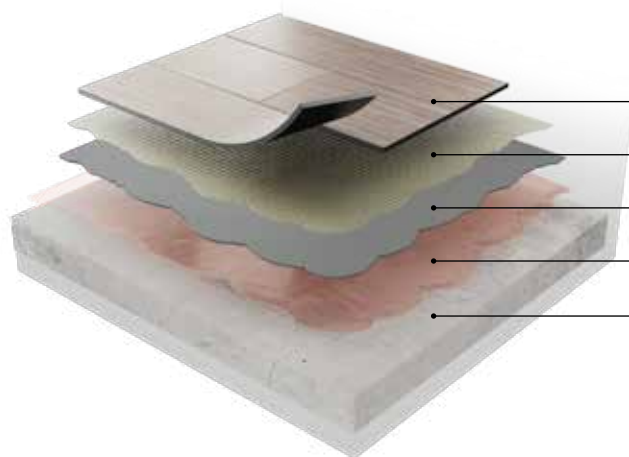

Natte verlijming, droge verlijming, fixeren of los resp. zelfklevend leggen: bij ons vindt u voor elke legmethode de optimale oplossing. Zo omvangrijk als nodig. Zo overzichtelijk als mogelijk.

Elk systeem is fundamenteel veilig en door professionals getest. Met perfect op elkaar afgestemde producten. Van de ondergrondvoorbereiding tot de laatste fase van het werk.

NATTE VERLIJMING

VOOR OPTIMALE VEILIGHEID

Professionals zweren bij een natte verlijming. Om uw klanten een kwaliteitsvloer te kunnen bieden, hebt u eersteklas producten nodig. Bij de natte verlijming geeft het nieuwe product THOMSIT K 190 F de toon aan. THOMSIT K 190 F maakt indruk met een eenvoudige verwerking, een langere inlegtijd en het geringe verbruik. Dat is flexibiliteit die het werk duidelijk gemakkelijker en sneller maakt.