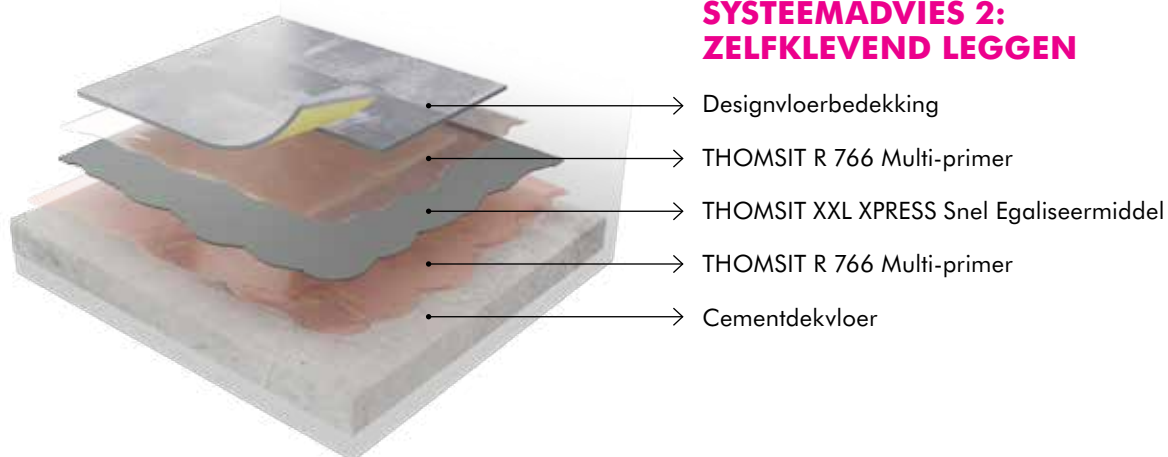

THOMSIT K 145 DESIGNTACK

- Zet PVC-designvloeren op effectieve wijze vast
- Ergonomisch aanbrengen met roller
- Gering verbruik
- Vloerbedekkingselementen blijven eenvoudig vervangbaar

LOS EN ZELFKLEVEND LEGGEN

SNEL EN ZONDER EXTRA LIJM

Ook bij het los leggen en bij zelfklevende vloerbedekkingen is ambachtelijke competentie vereist. Want in beide gevallen is een egale ondergrond een absolute voorwaarde. Een voordeel van deze beide legmethoden is natuurlijk de snelheid. Dit sterke punt kan optimaal worden benut wanneer u ook bij de voorbereiding van de ondergrond geen tijd verliest. Zowel THOMSIT R 766 Multi-primer als **THOMSIT XXL XPRESS Snel Egaliseermiddel** is extreem snel. Hierdoor staat niets een snelle voortgang van de werkzaamheden meer in de weg.

SYSTEEMADVIES 1 : LOS LEGGEN

SYSTEEMADVIES 2: ZELFKLEVEND LEGGEN

THOMSIT XXL XPRESS SNEL EGALISEERMIDDEL

- Reeds na ca. 90 minuten belegbaar
- Stofgereduceerd voor schoon werken
- Extreem goed vloeiend
- Zeer hoge sterkte (geschikt voor parket)
- Eenvoudig aanbrengen van lijm en gereduceerd lijmverbruik dankzij zeer glad oppervlak