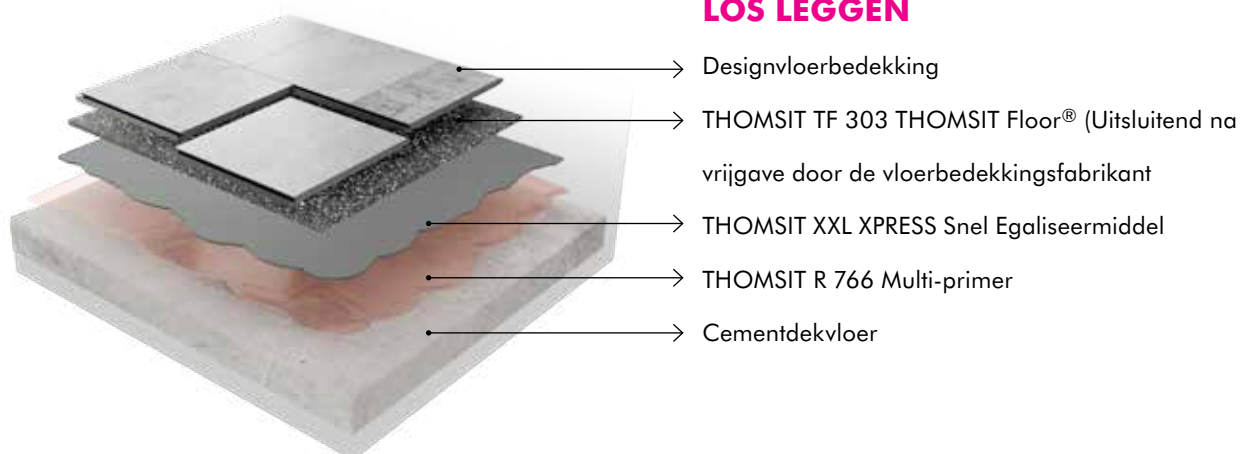

THOMSIT K 145 DESIGNTACK

- Zet PVC-designvloeren op effectieve wijze vast
- Ergonomisch aanbrengen met roller
- Gering verbruik
- Vloerbedekkingselementen blijven eenvoudig vervangbaar

LOS EN ZELFKLEVEND LEGGEN

SYSTEEMADVIES 1 : LOS LEGGEN

SYSTEEMADVIES 2: ZELFKLEVEND LEGGEN

THOMSIT XXL XPRESS SNEL EGALISEERMIDDEL

- Reeds na ca. 90 minuten belegbaar
- Stofgereduceerd voor schoon werken
- Extreem goed vloeiend
- Zeer hoge sterkte (geschikt voor parket)
- Eenvoudig aanbrengen van lijm en gereduceerd lijmverbruik dankzij zeer glad oppervlak