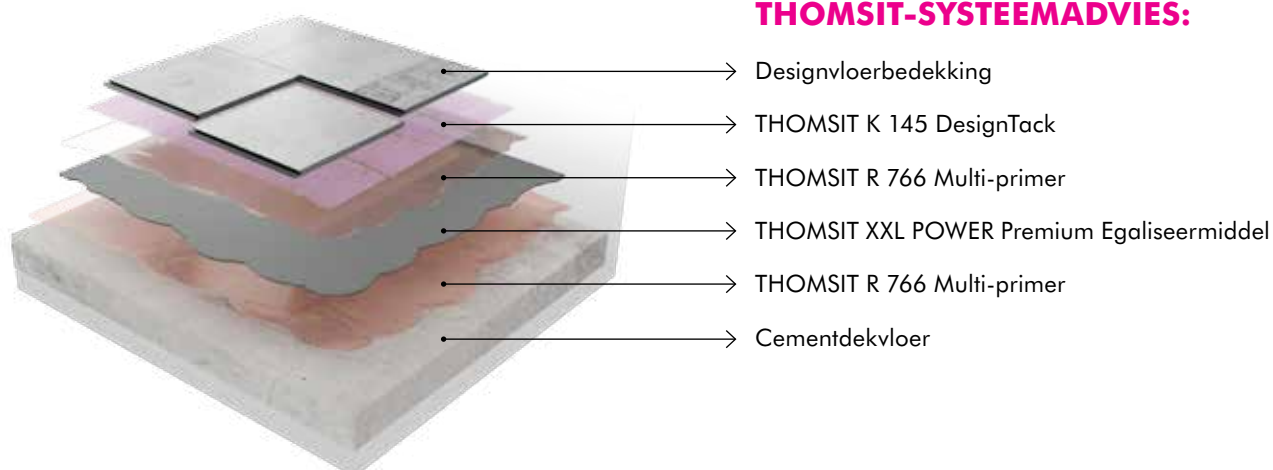

FIXEREN

DE ERGONOMISCHE RENOVATIE

Bij het fixeren wordt de lijm op een handige manier staand met een roller aangebracht. Later kan de vloerbedekking ook weer eenvoudig worden verwijderd. De rolfixatie **THOMSIT K 145 DesignTack** kan bovendien worden gebruikt als antislipvoorziening onder zogenaamde looselay of klik-PVC-designvloeren. Ook wanneer het snel moet gaan, speelt u met een rolfixatie op safe.