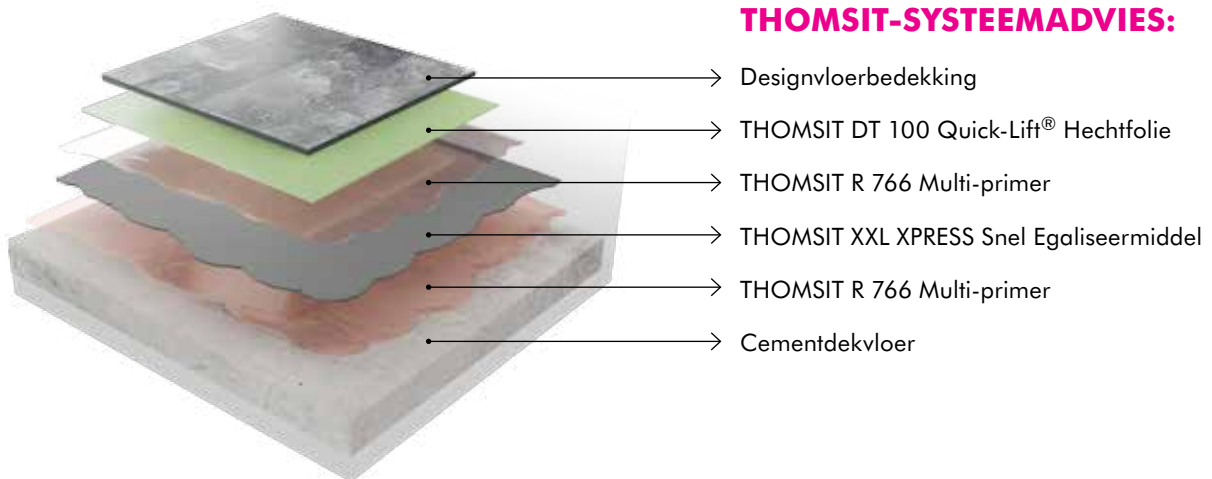

DROGE VERLIJMING

SNEL, VEILIG EN STOFVRIJ RENOVEREN

Vloeren leggen met drooglijmproducten betekent snel renoveren zonder stof, lawaai en droogtijd. Het motto van ons drooglijmassortiment: Minder is meer. Want met **THOMSIT DT 100 Quick-Lift®** beschikt u altijd over de perfecte uitrusting. Het weefselband maakt eenvoudig renoveren zonder onderbreking van lopende bedrijfsactiviteiten mogelijk. En het zonder resten terugplaatsen van de vloerbedekking.